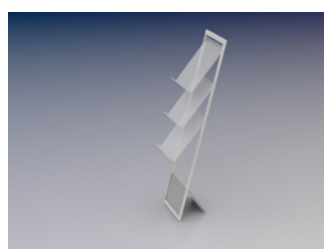

Artikel Nr.: 10070
Prospektständer P-3
für 3x A4
38,00 €
Bestellmenge: _____