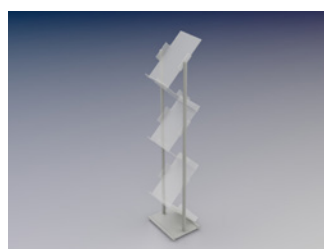

Artikel Nr.: 10072
Prospektständer P-ZZ6
für 6x A4
60,10 €
Bestellmenge: _____