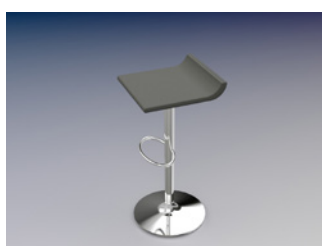

BESTELLFORMULAR - Digital Ship 2016

Artikel Nr.: 11352
runder Tisch mit weißer Platte
D=80cm, Chromgestell

30,00 €

Bestellmenge: _____

Artikel Nr.: 11562
hellgrauer Lederstuhl mit
Chromgestell, stapelbar

16,00 €

Bestellmenge: _____

Artikel Nr.: 11445
Tisch 80 x 120cm mit weißer
Platte und Chrombeinen

41,70 €

Bestellmenge: _____

Artikel Nr.: 11564
schwarzer Lederstuhl mit
Chromgestell, stapelbar

16,00 €

Bestellmenge: _____

Artikel Nr.: 11312
runder Stehtisch mit weißer
Platte D=70cm, Chromgestell

35,00 €

Bestellmenge: _____

Artikel Nr.: 11645
Barhocker „ED“, weiß lackiert /
Stahl gebürstet

65,00 €

Bestellmenge: _____

Artikel Nr.: 11626
Barhocker „Lemmi“ schwarz mit
höhenverstellbarem
Chromgestell