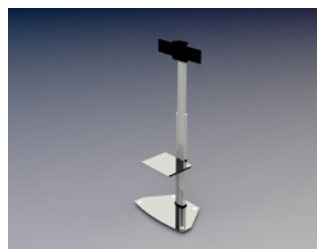

Artikel Nr.: 49602
Monitorständer, höhenverstell-
bar, Alu / Glas, freistehend

177,50 €

Bestellmenge: _____