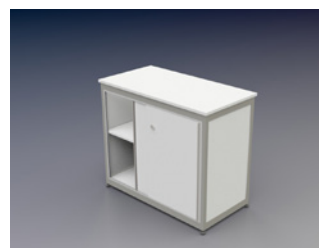

42,60 €

Bestellmenge: _____

Artikel Nr.: 11635
Barhocker mit Lederpolster
hellgrau und Chromgestell

18,00 €

Bestellmenge: _____

BESTELLFORMULAR - Digital Ship 2016

Artikel Nr.: 7050
Tischvitrine, abschließbare
Schiebetüren LBH 100/50/85cm
90,00 €
Bestellmenge: _____

Artikel Nr.: 11364
Brückentisch, weiss
LBH 140/60/110cm
175,00 €
Bestellmenge: _____

Artikel Nr.: 7052
schmale Glasvitrine, beleuchtet,
2 Glasböden, abschließbar
LBH 50/50/200cm
165,00 €
Bestellmenge: _____

Artikel Nr.: 7020
Sideboard, geschlossen mit
Schiebetüren LBH 100/50/85cm
77,50 €
Bestellmenge: _____

Artikel Nr.: 7053
Glasvitrine, beleuchtet,
2 Glasböden, abschließbar
LBH 50/100/200cm
185,00 €
Bestellmenge: _____